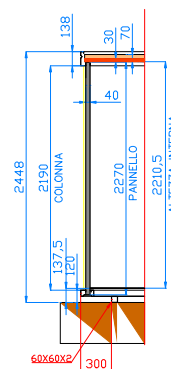

LEGENDE	
	INTERRUPTEUR
	TABLAU ELECT.
	POINT DE MISE A' TERRE

MODULE MONTE
 STRUCTURE METALLIQUE EPAISSEUR mm 15/10 - SERIE 40
 PROFILS DE BASE ET TOIT COULEUR ROUGE RAL 3003
 HAUTEUR INTERIEUR cm 221
 PANNEAU PAROIS EN POLYURETHANE EPAISSEUR mm 40
 PANNEAU TOIT EN POLYURETHANE EPAISSEUR mm 30/70
 PLANCHER EN LINOLEUM ADHERANT AU DESSUS UN PLAN COMPOSE' PAR DES
 PANNEAUX DE COUPEAU HYDROFUGE EPAISSEUR 18 mm

FERMETURES: ALUMINIUM/PVC BLANC RAL 9010
 SYSTEME ELECTRIQUE

COTE' AVANT

COTE' DROITE

COTE' ARRIERE

COTE' GAUCHE