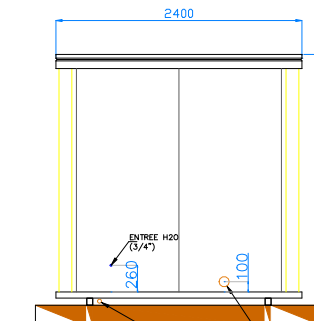

LEGENDE	
	INTERRUPTEUR
	TABLAU ELECT.
	POINT DE MISE A' TERRE

MODULE MONTE
 STRUCTURE METALLIQUE EPAISSEUR mm 15/10 - SERIE 40
 PROFILS DE BASE ET TOIT COULEUR ROUGE RAL 3003
 HAUTEUR INTERIEUR cm 221
 PANNEAU PAROIS EN POLYURETHANE EPAISSEUR mm 40
 PANNEAU TOIT EN POLYURETHANE EPAISSEUR mm 30/70
 PLANCHER EN LINOLEUM ADHERANT AU DESSUS UN PLAN COMPOSE' PAR DES
 PANNEAUX DE COUPEAU HYDROFUGE EPAISSEUR 18 mm

FERMETURES: ALUMINIUM/PVC BLANC RAL 9010
 SYSTEME ELECTRIQUE

COTE' AVANT

COTE' DROITE

COTE' ARRIERE

COTE' GAUCHE