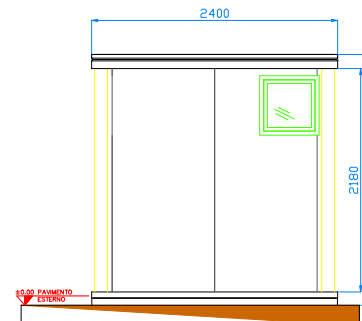

LEGENDE	
	INTERRUPTEUR
	TABLAU ELECT.
	POINT DE MISE A' TERRE

MODULE MONTE
 STRUCTURE METALLIQUE EPAISSEUR mm 15/10 - SERIE 40
 PROFILS DE BASE ET TOIT COULEUR ROUGE RAL 3003
 HAUTEUR INTERIEUR cm 221
 PANNEAU PAROIS EN POLYURETHANE EPAISSEUR mm 40
 PANNEAU TOIT EN POLYURETHANE EPAISSEUR mm 30/70
 PLANCHER EN LINOLEUM ADHERANT AU DESSUS UN PLAN COMPOSE' PAR DES
 PANNEAUX DE COUPEAU HYDROFUGE EPAISSEUR 18 mm

FERMETURES: ALUMINIUM/PVC BLANC RAL 9010
 SYSTEME ELECTRIQUE

COTE' AVANT

COTE' DROITE

COTE' ARRIERE

COTE' GAUCHE