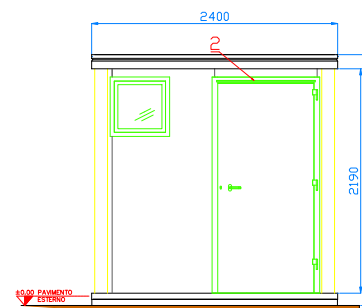

LEGENDE	
	INTERRUPTEUR
	TABLAU ELECT.
	POINT DE MISE A' TERRE

MODULE MONTE
 STRUCTURE METALLIQUE EPAISSEUR mm 15/10 - SERIE 40
 PROFILS DE BASE ET TOIT COULEUR ROUGE RAL 3003
 HAUTEUR INTERIEUR cm 221
 PANNEAU PAROIS EN POLYURETHANE EPAISSEUR mm 40
 PANNEAU TOIT EN POLYURETHANE EPAISSEUR mm 30/70
 PLANCHER EN LINOLEUM ADHERANT AU DESSUS UN PLAN COMPOSE' PAR DES
 PANNEAUX DE COUPEAU HYDROFUGE EPAISSEUR 18 mm

FERMETURES: ALUMINIUM/PVC BLANC RAL 9010
 SYSTEME ELECTRIQUE

COTE' AVANT

COTE' DROITE

COTE' ARRIERE

COTE' GAUCHE