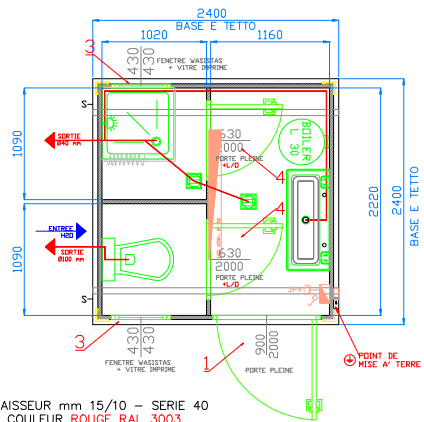

LEGENDE	
	INTERRUPTEUR
	TABLAU ELECT.
	POINT DE MISE A' TERRE

MODULE MONTE
 STRUCTURE METALLIQUE EPAISSEUR mm 15/10 - SERIE 40
 PROFILS DE BASE ET TOIT COULEUR ROUGE RAL 3003
 HAUTEUR INTERIEUR cm 221
 PANNEAU PAROIS EN POLYURETHANE EPAISSEUR mm 40
 PANNEAU TOIT EN POLYURETHANE EPAISSEUR mm 30/70
 PLANCHER EN LINOLEUM ADHERANT AU DESSUS UN PLAN COMPOSE' PAR DES
 PANNEAUX DE COUPEAU HYDROFUGE EPAISSEUR 18 mm

FERMETURES: ALUMINIUM/PVC BLANC RAL 9010
 SYSTEME ELECTRIQUE

COTE' AVANT

COTE' DROITE

COTE' ARRIERE

COTE' GAUCHE