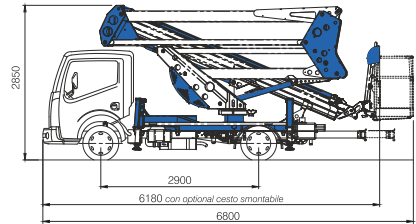

# 20D

19,80 m

17,80 m

9,00 m

300 kg

1,4x0,7x1,1m

700°

aluminium