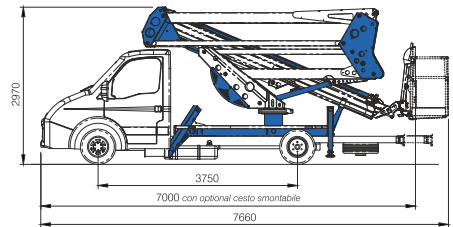

# 20D

19,80 m

17,80 m

9,00 m

300 kg

1,4x0,7x1,1m

700°

aluminium