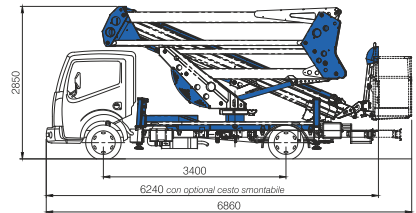

# 20D

19,80 m

17,80 m

9,00 m

300 kg

1,4x0,7x1,1m

700°

aluminium