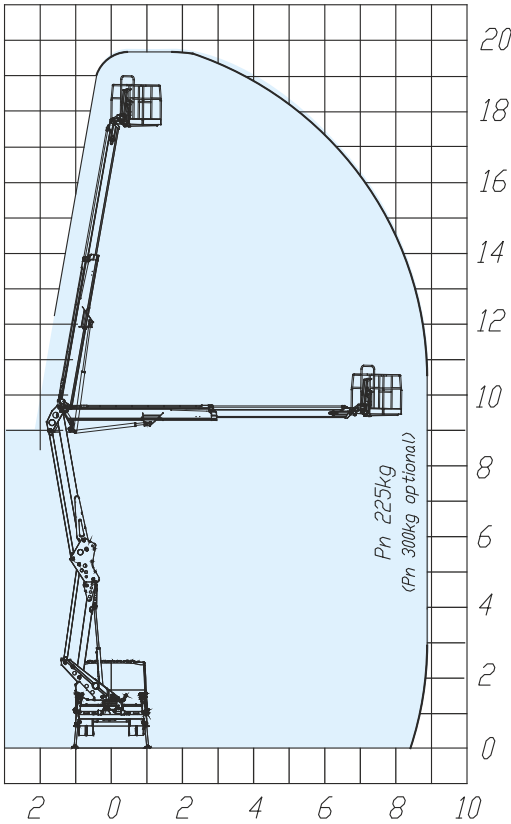

# 20D

19,80 m

17,80 m

9,00 m

300 kg

1,4x0,7x1,1m

700°

aluminium