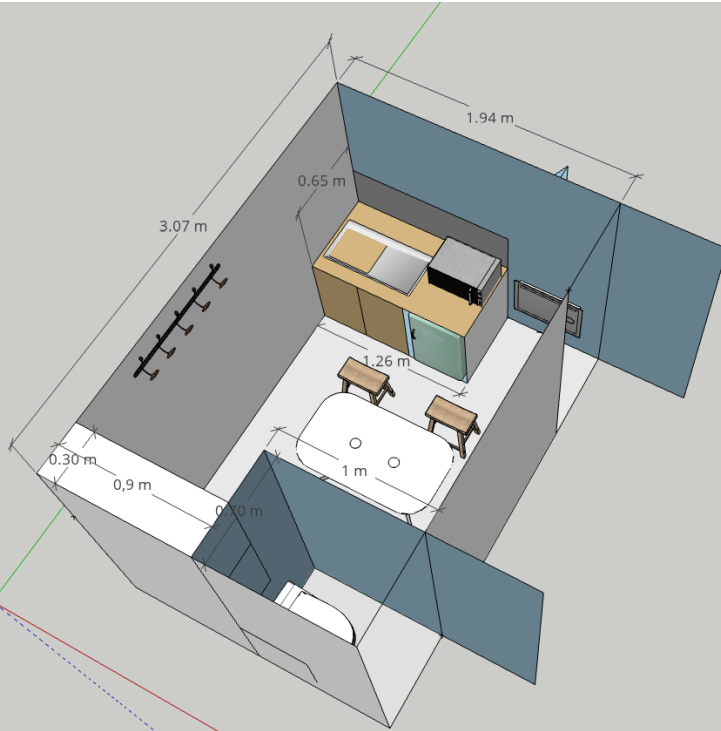

Dimensions intérieures : 3,07 m x 1,94 m

Dimensions extérieures : 3,15 m x 2,0 m

EVO BASE

BEADECONTAMINATION.COM

Carrosserie panneaux sandwich 30 mm
en acier galvanisé laqué .
Isolation mousse haute densité 30 mm

EVO BASE

BEADECONTAMINATION.COM

SketchUp

1 essieu Alko 1000 kg non freiné .
Timon fixe en V sans frein .
2 roues de 13 " + 1 roue de secours

EVO BASE

BEADECONTAMINATION.COM

SketchUp

2 lanternes en toiture , ouvrant avec moustiquaire
Meubles de cuisine et table en replaqué stratifié HPL
4 patères

4 tabourets

4 casiers avec clés

Table 800 x 600 mm

Évier inox avec égouttoir

Crédence inox

Micro ondes

Réfrigérateur 80 l

EVO BASE