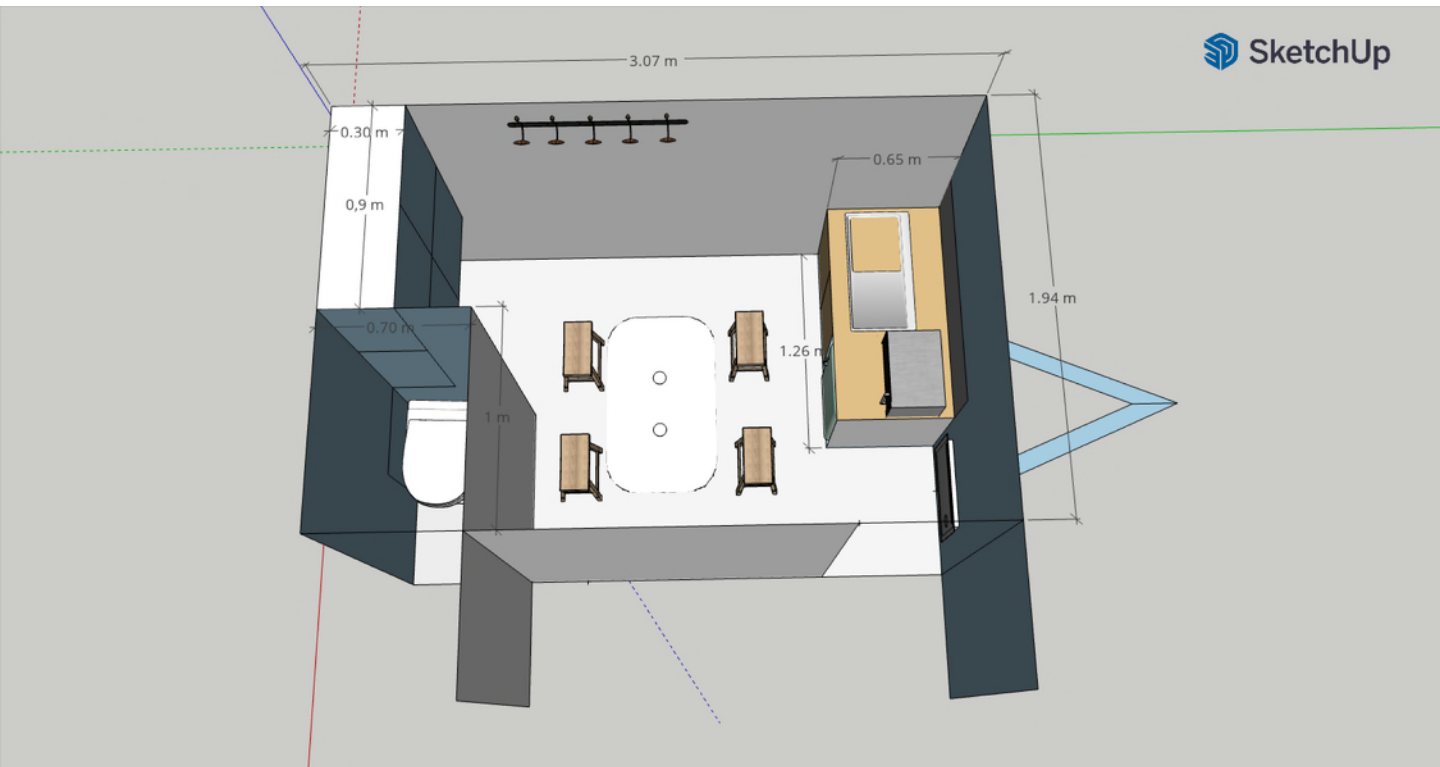

EVO BASE

BEADECONTAMINATION.COM

750 KG

Unité Mobile de Repos

Nouvelle base vie équipée pour vos chantiers

U M R 1 essieu non freiné

Poids : 750 Kg

F2 : Masse en charge maximale admissible :
750 kg

Dimensions intérieures : 3,07 m x 1,94 m

Dimensions extérieures : 3,15 m x 2,0 m

EVO BASE

BEADECONTAMINATION.COM

Carrosserie panneaux sandwich 30 mm
en acier galvanisé laqué .
Isolation mousse haute densité 30 mm

EVO BASE

BEADECONTAMINATION.COM

SketchUp

1 essieu Alko 1000 kg non freiné .
Timon fixe en V sans frein .
2 roues de 13 " + 1 roue de secours

EVO BASE

BEADECONTAMINATION.COM

SketchUp

2 lanternes en toiture , ouvrant avec moustiquaire
Meubles de cuisine et table en replaqué stratifié HPL
4 patères

4 tabourets

4 casiers avec clés

Table 800 x 600 mm

Évier inox avec égouttoir

Crédence inox

Micro ondes

Réfrigérateur 80 l

EVO BASE