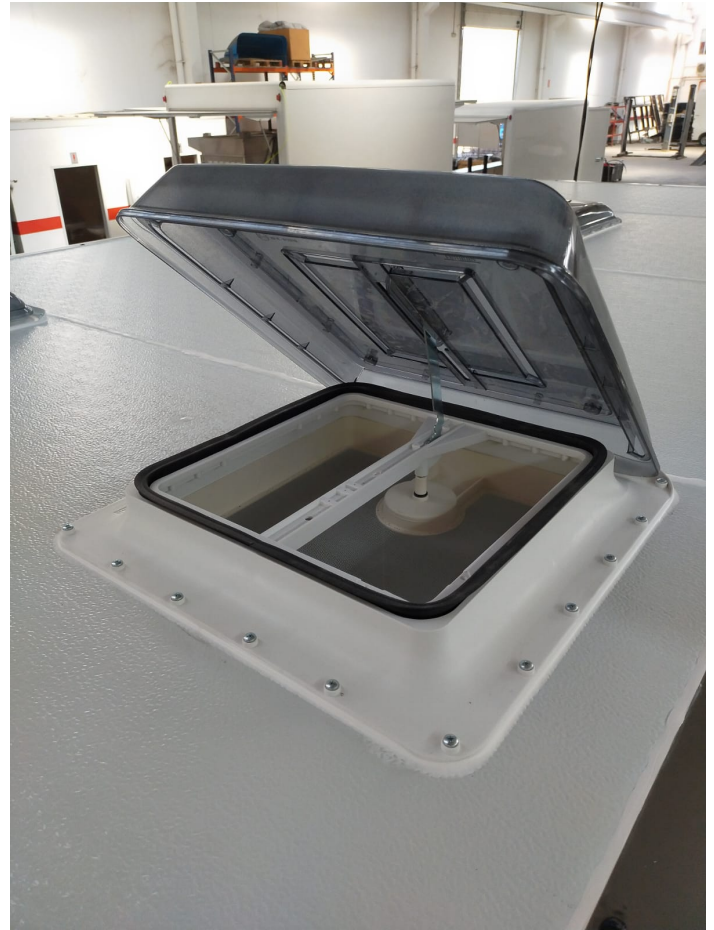

Dimensions intérieures : 3,07 m x 1,94 m

Dimensions extérieures : 3,15 m x 2,0 m

EVO BASE

BEADECONTAMINATION.COM

Carrosserie panneaux sandwich 30 mm
en acier galvanisé laqué .
Isolation mousse haute densité 30 mm

BEADECONTAMINATION.COM

- Sol en contreplaqué marine et peinture epoxy

EVO 208

BEADECONTAMINATION.COM

-Réserve d'eau de 100l + pompe marine à pied

EVO BASE

BEADECONTAMINATION.COM

2 lanternaux Fiamma ouvrant selon besoin avec moustiquaire.

EVO BASE

BEADECONTAMINATION.COM

Espace et modernité avec l'éclairage 100% LED

EVO BASE

BEADECONTAMINATION.COM

WC chimique à cassette
extractible 50 utilisations

EVO BASE

BEADECONTAMINATION.COM